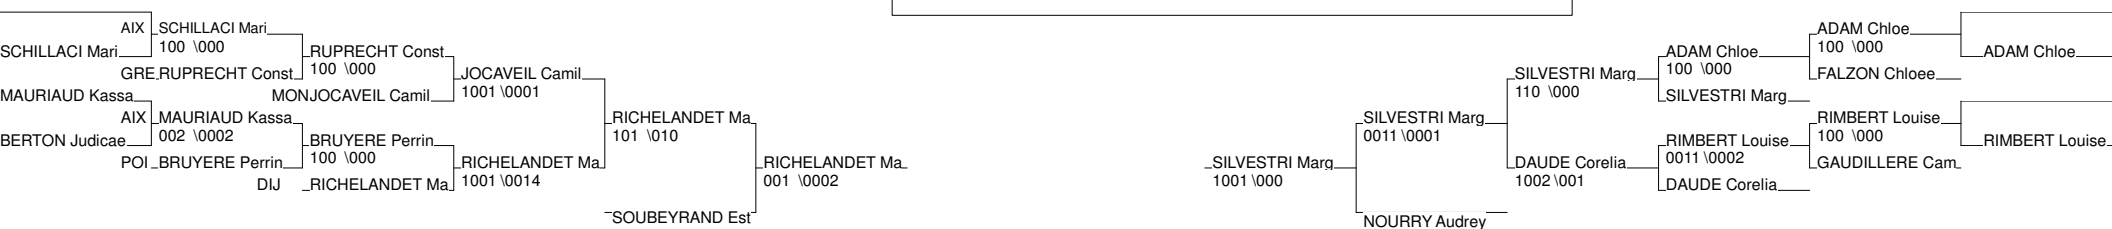

1 - HARACHI Sarah	LYC E MOUNIER	VERS	VER
2 - GNETO Astride	COL COLLEGE AR	CORS	COR
3 - RICHELANDET Manon	LYC JEAN MARC	DIJO	DIJ
3 - SILVESTRI Margaux	COL GREASQUE	AIX-	AIX
5 - SOUBEYRAND Estelle	LYC BRUGIERE	CLER	CLE
5 - NOURRY Audrey	LYC STE GENEVI	RENN	REN
7 - JOCAVEIL Camille	LYC LYC MERMOZ	MONT	MON
7 - DAUDE Corelia	LYC LYCEE JEAN	MONT	MON