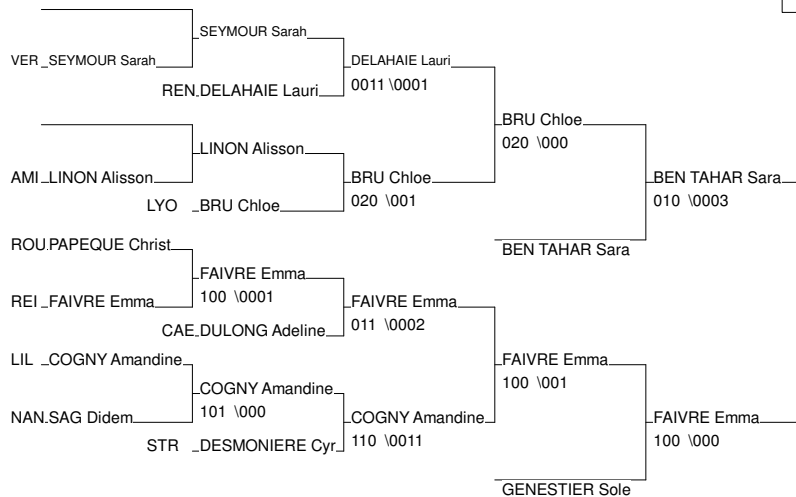

Championnat de France UNSS Excellence

Montbéliard (Axone) 28/01/2012

Cat. -70

Nb. Judokas : 27

1 - GAHIE Marie-eve	LYC JP TIMBAUD	VERS	VER
2 - DUCHENE Morgane	LYC J.PREVERT	VERS	VER
3 - BEN TAHAR Sarah	LYC PARC IMPER	NICE	NIC
3 - FAIVRE Emma	LYC SAINT EXUP	REIM	REI
5 - BRU Chloe	LYC ST THOMAS	LYON	LYO
5 - GENESTIER Solene	LYC JEAN MARC	DIJO	DIJ
7 - DELAHAIE Laurine	COL CAMILLE GU	RENN	REN
7 - COGNYP Amandine	LYC REGIONAL	LILL	LIL