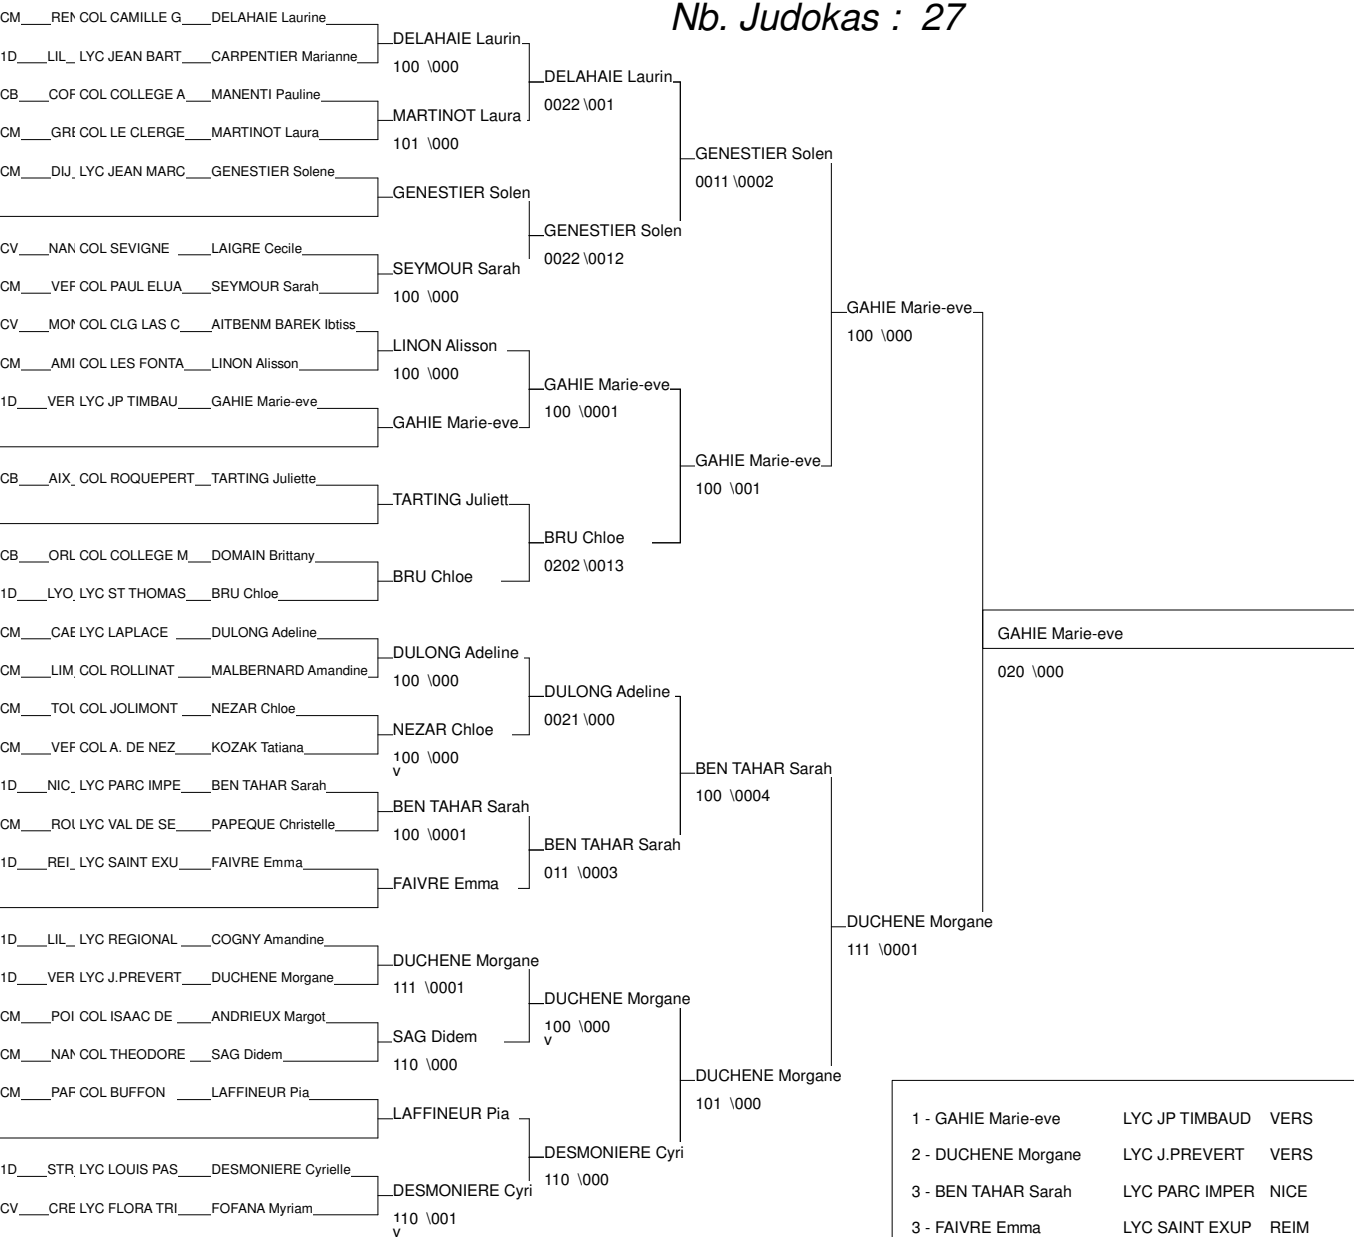

Championnat de France UNSS Excellence

Montbéliard (Axone) 28/01/2012

Cat. -70

Nb. Judokas : 27