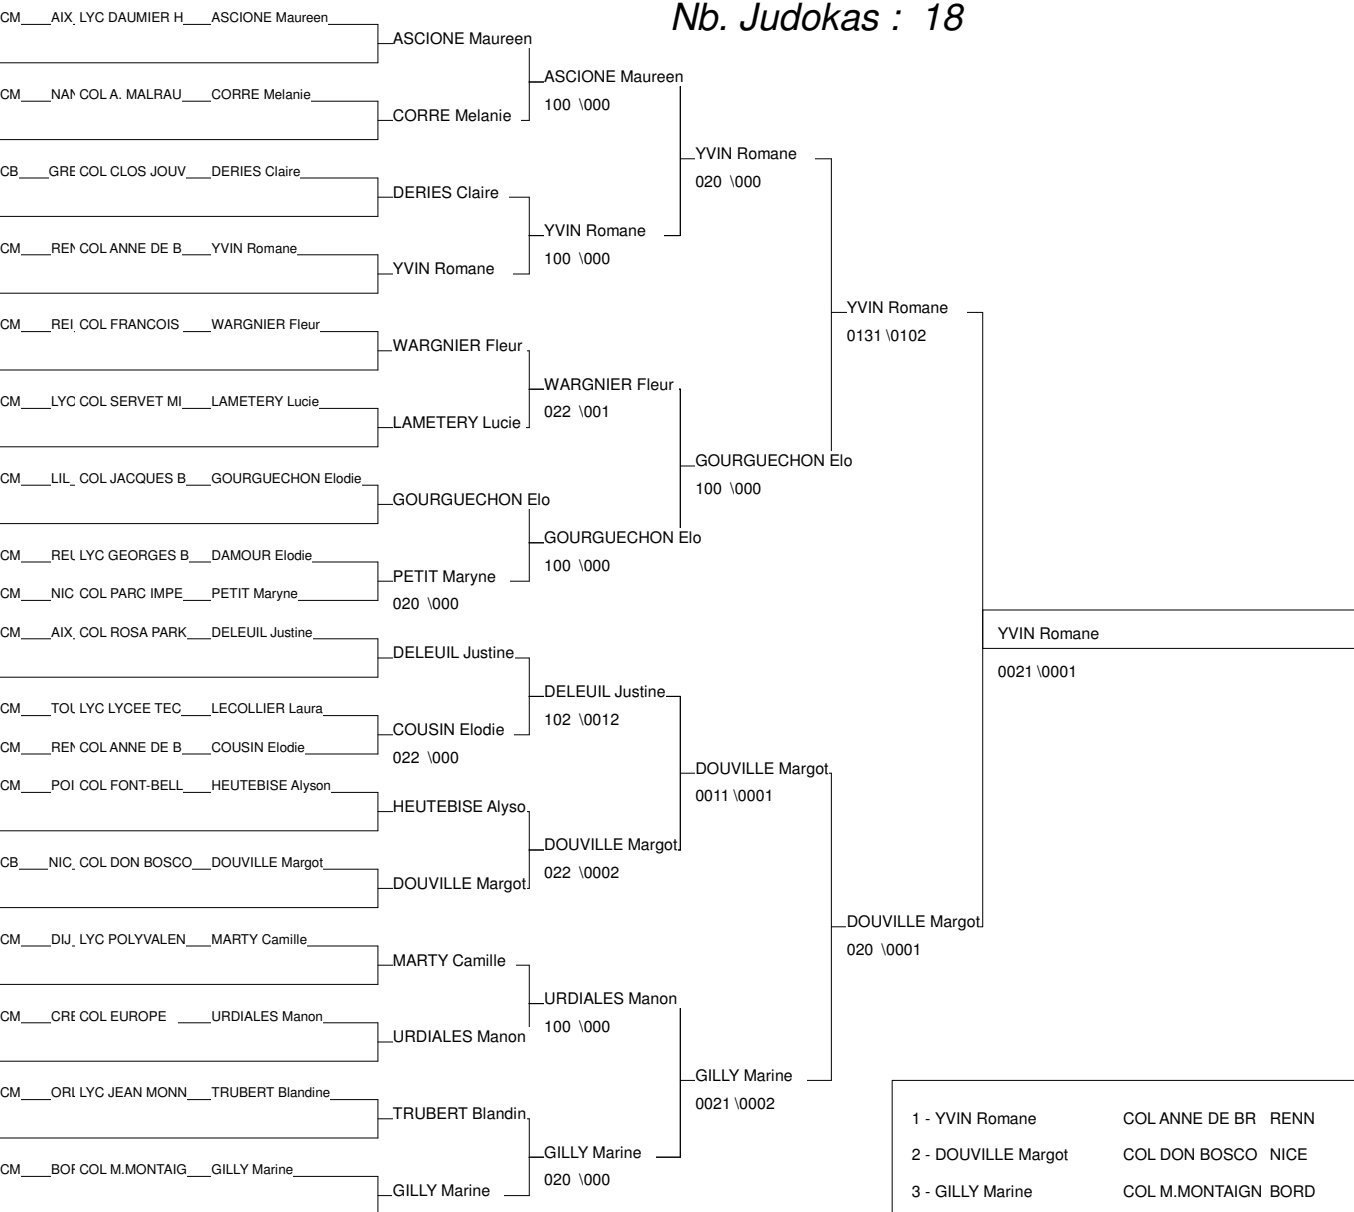

Championnat de France UNSS Excellence

Montbéliard (Axone) 28/01/2012

Cat. -40

Nb. Judokas : 18