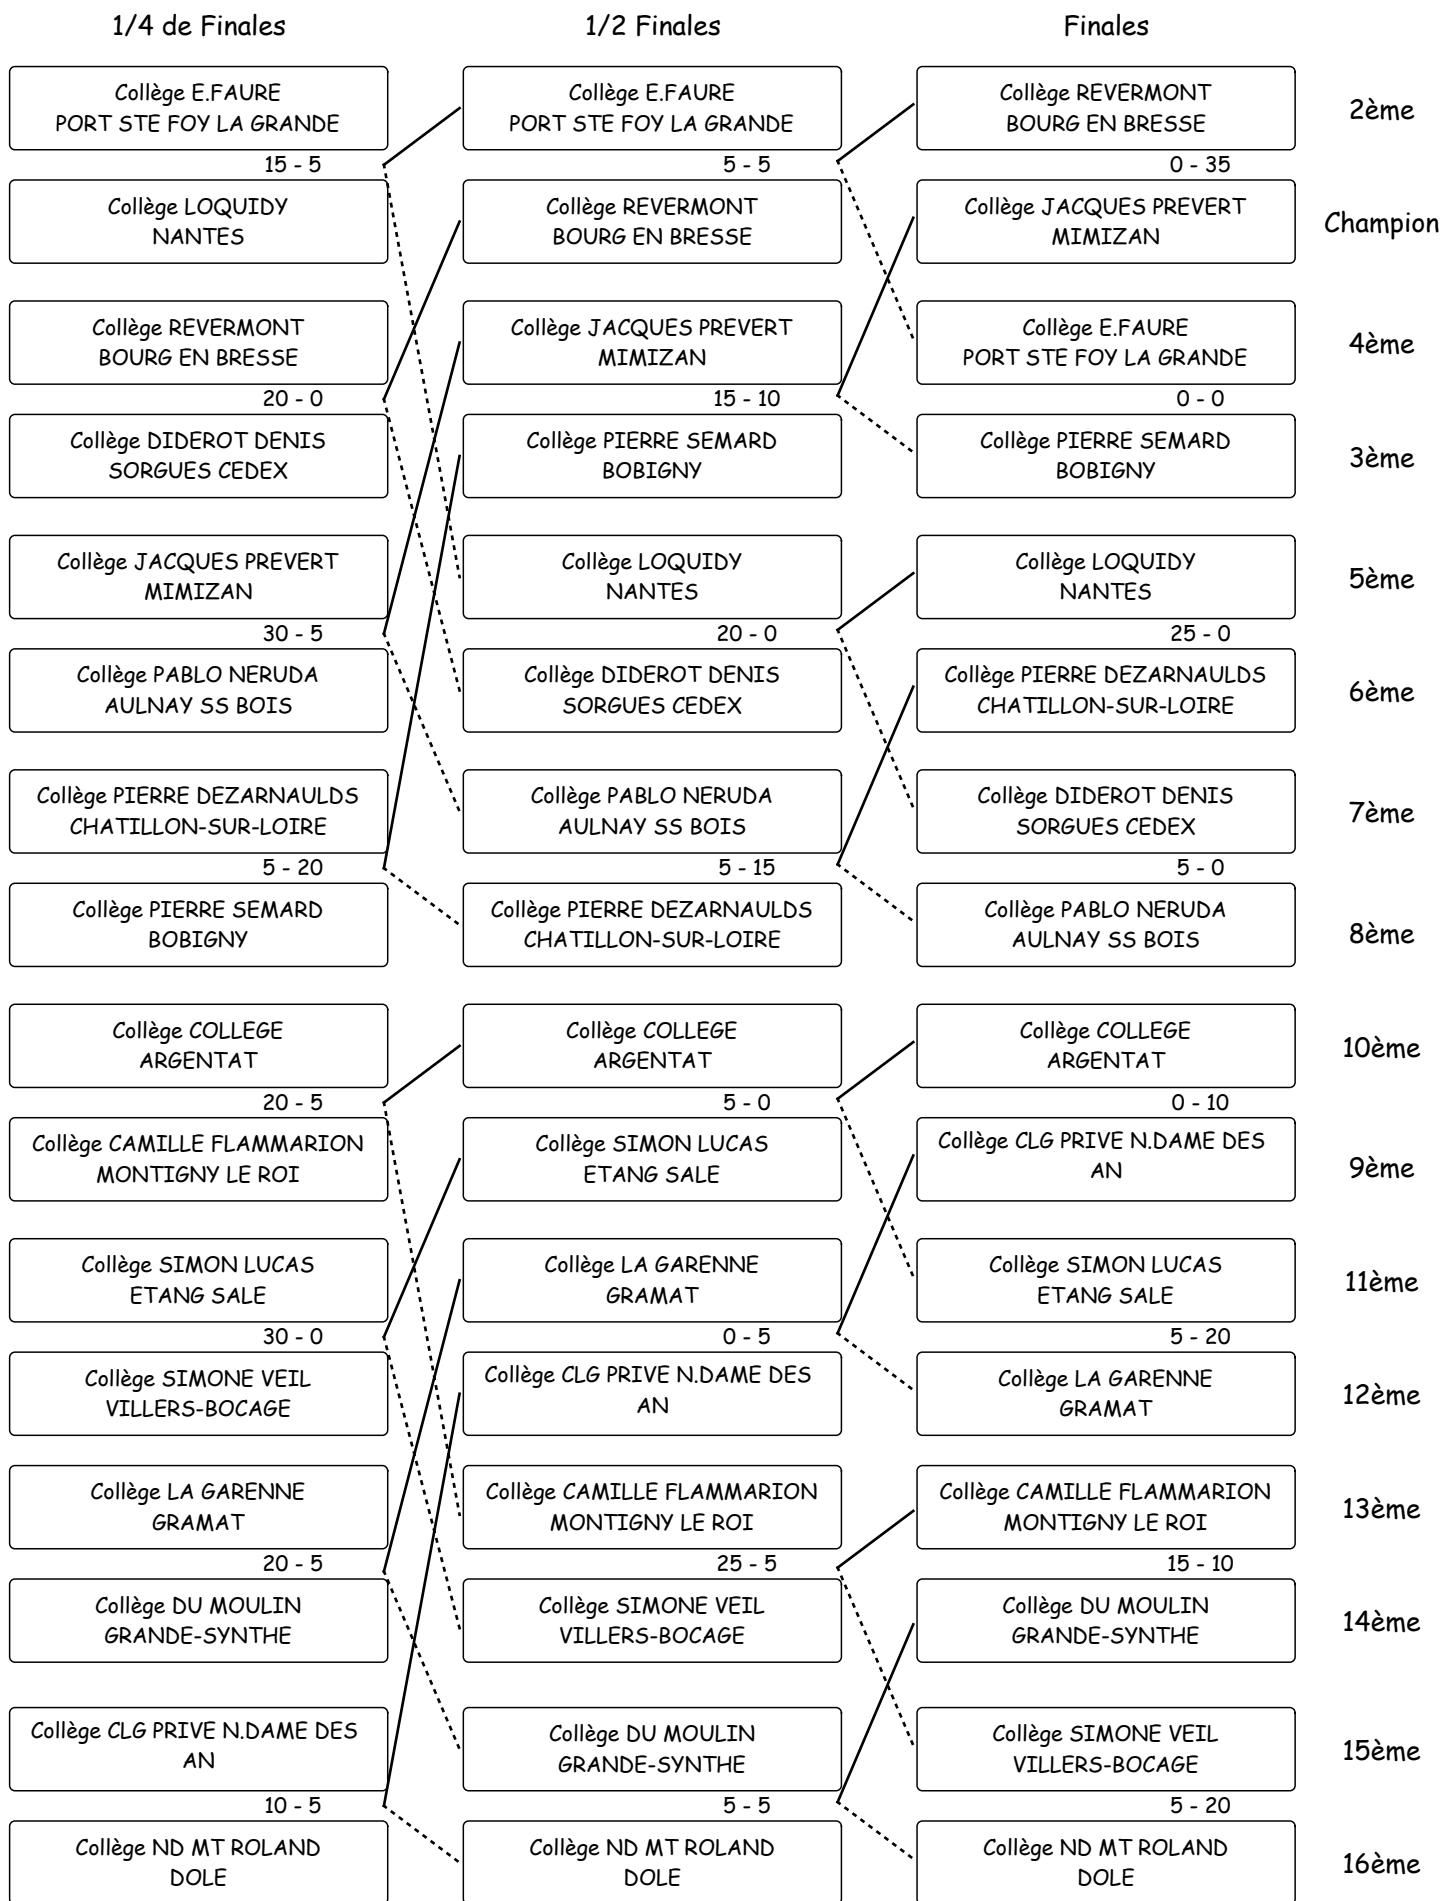

CHAMPIONNAT DE FRANCE UNSS RUGBY MINIMES FILLES - LA BOURBOULE (63) - 24 AU 26 MAI 2011

1/4 de Finales

			Scores	Pénalités
01	16 h 00 - Le Mont Dore - Terrain 4 Collège E.FAURE _ Collège LOQUIDY PORT STE FOY LA GRANDE NANTES		: 15 - 5	0 - 0
02	16 h 00 - La Bourboule - Terrain 2 Collège REVERMONT _ Collège DIDEROT DENIS BOURG EN BRESSE SORGUES CEDEX		: 20 - 0	0 - 0
03	16 h 00 - La Bourboule - Terrain 1 Collège JACQUES PREVERT _ Collège PABLO NERUDA MIMIZAN AULNAY SS BOIS		: 30 - 5	0 - 0
04	16 h 00 - Le Mont Dore - Terrain 3 Collège PIERRE DEZARNAULDS _ Collège PIERRE SEMARD CHATILLON-SUR-LOIRE BOBIGNY		: 5 - 20	0 - 1

Matchs de classements :

05	15 h 30 - Le Mont Dore - Terrain 3 Collège COLLEGE _ Collège CAMILLE FLAMMARION ARGENTAT MONTIGNY LE ROI		: 20 - 5	0 - 0
06	15 h 30 - La Bourboule - Terrain 2 Collège SIMON LUCAS _ Collège SIMONE VEIL ETANG SALE VILLERS-BOCAGE		: 30 - 0	0 - 0
07	15 h 30 - La Bourboule - Terrain 1 Collège LA GARENNE _ Collège DU MOULIN GRAMAT GRANDE-SYNTHE		: 20 - 5	0 - 0
08	15 h 30 - Le Mont Dore - Terrain 4 Collège CLG PRIVE N.DAME DES AN _ Collège ND MT ROLAND ESPIRA DE L AGLY DOLE		: 10 - 5	0 - 0